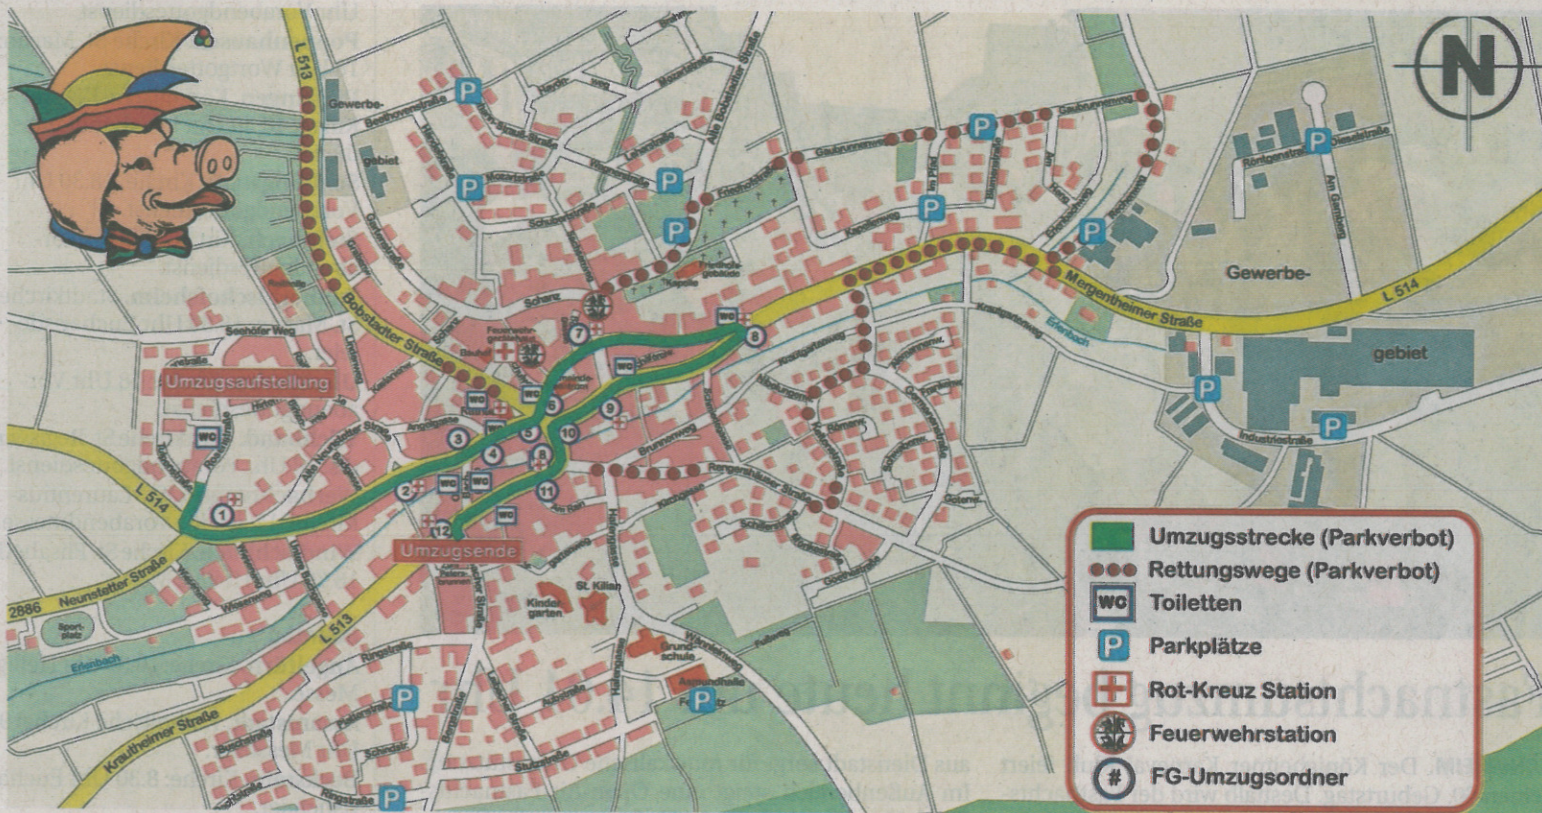

# SERVICE

FU 13.2014

## Rosenmontagsumzug geht um 13.11 Uhr los

**ASSAMSTADT.** Der Rosenmontagsumzug schlängelt sich am 3. März ab 13.11 Uhr durch die Straßen Assamstadts. Er wird aus insgesamt 43 Umzugsgruppen bestehen. Die Aufstellung des Umzugs erfolgt wieder im Wohngebiet Hir-

tenhaus Der Ortskern von Assamstadt wird ab 12 Uhr rigoros gesperrt. Auch die Zufahrt zu angeblichen Verwandten ist dann nicht mehr möglich. Die Leitzentrale des Roten Kreuzes befindet sich im Feuerwehrgerätehaus. Entlang

der Umzugsstrecke sind zwölf Rotkreuzstationen mit je zwei bis drei Personen eingerichtet. Zusätzlich werden ein Notarzt, ein Notarztwagen und zwei Krankentransportwagen vor Ort zur Verfügung stehen.

BILD: T. GEISSLER